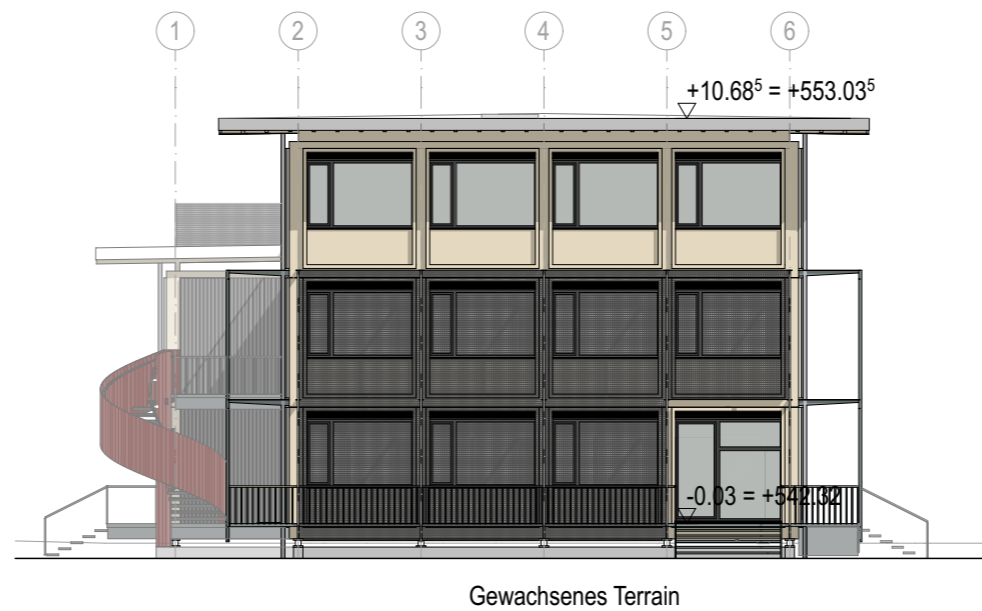

Ostfassade

Westfassade

Architekt

Bauart Architekten und Planer AG
 Laupenstrasse 20 | 3008 Bern
 T: 031 385 15 15 | bern@bauart.ch

Bauherr

Einwohnergemeinde Burgdorf Baudirektion
 Lyssachstrasse 92 | 3400 Burgdorf
 034 429 42 23 | stefan.burkhardt@burgdorf.ch

21101 - Neubau Holzmodulbau Schulhaus Schlossmatt

Ausschreibung - Ansicht

Ost und Westfassade 1:200

Plannummer	Index	Mst.	1:200
21101_230-02 D02	Gez.	22.11.21 / bag	
	Änd.	16.08.22 / bag	
	Format	A3	
Dateiname	21101_Modulschulhaus Schlossmatt		